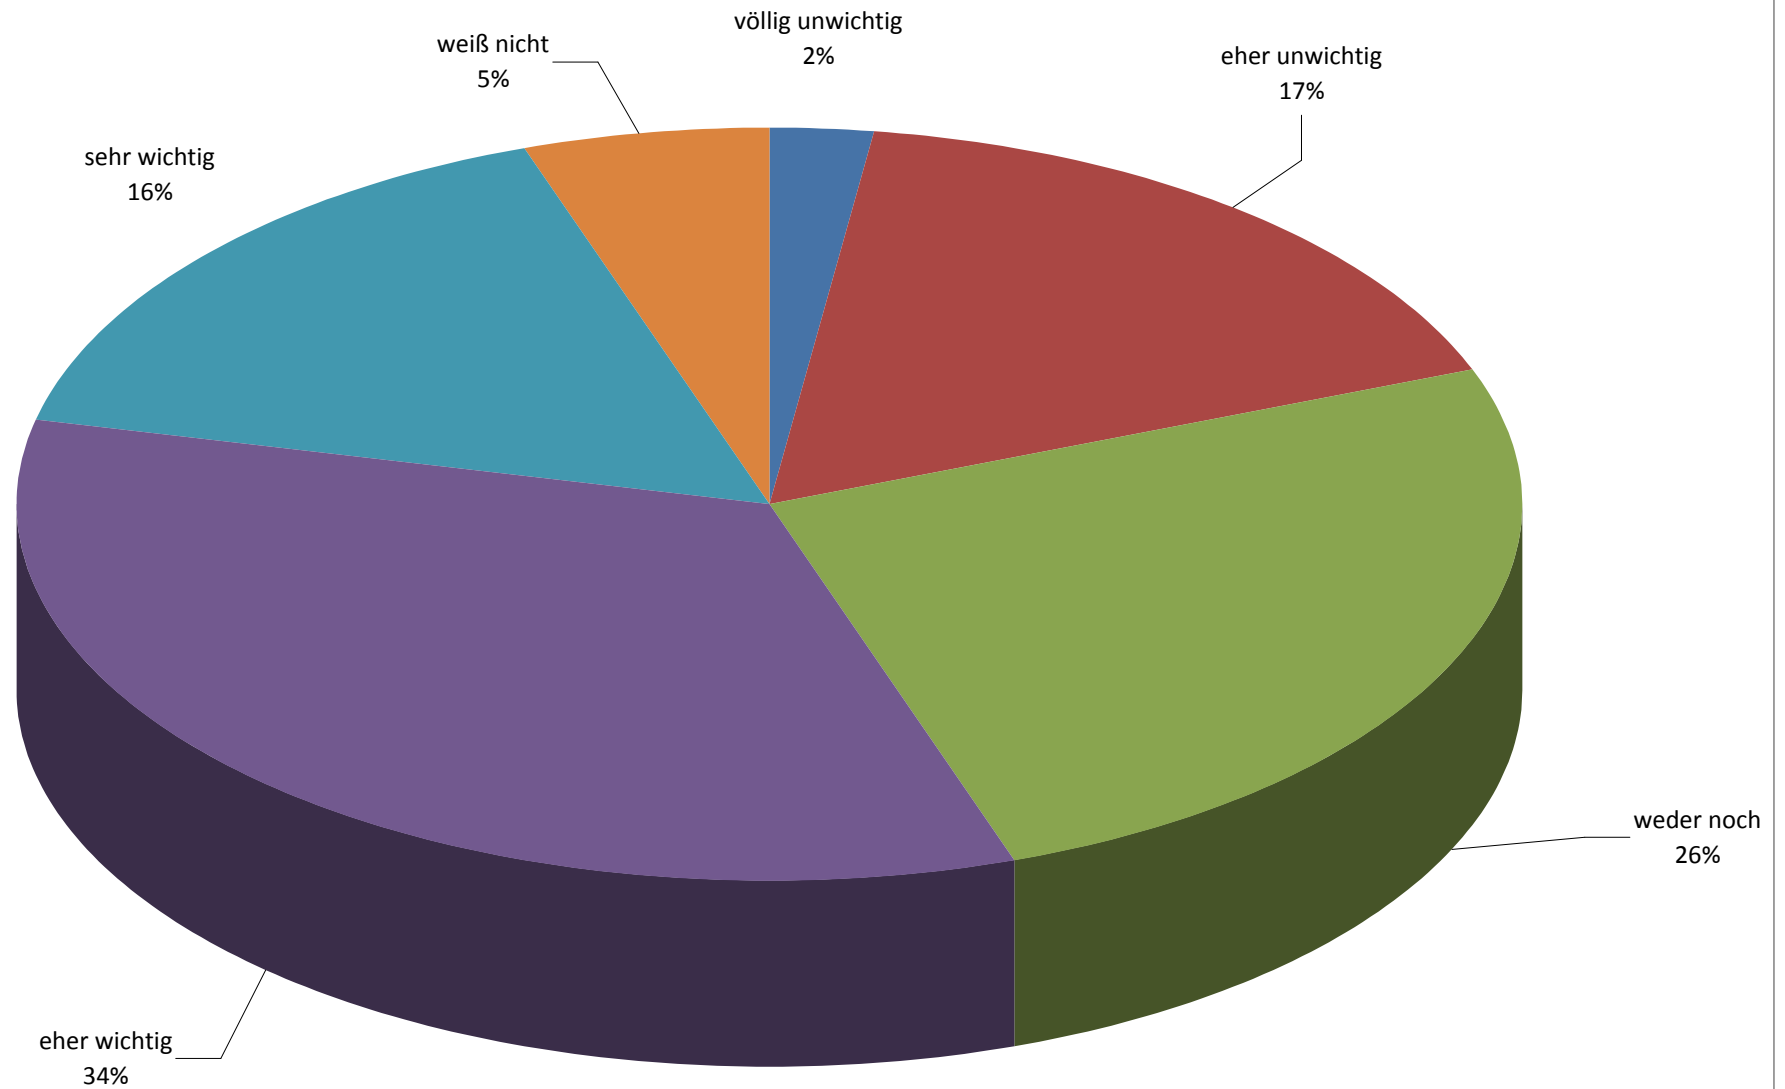

# Kulturhauptstadt 2010

# Akademie der Künste der Welt

# Diskussion um Sanierung des Schauspielhauses