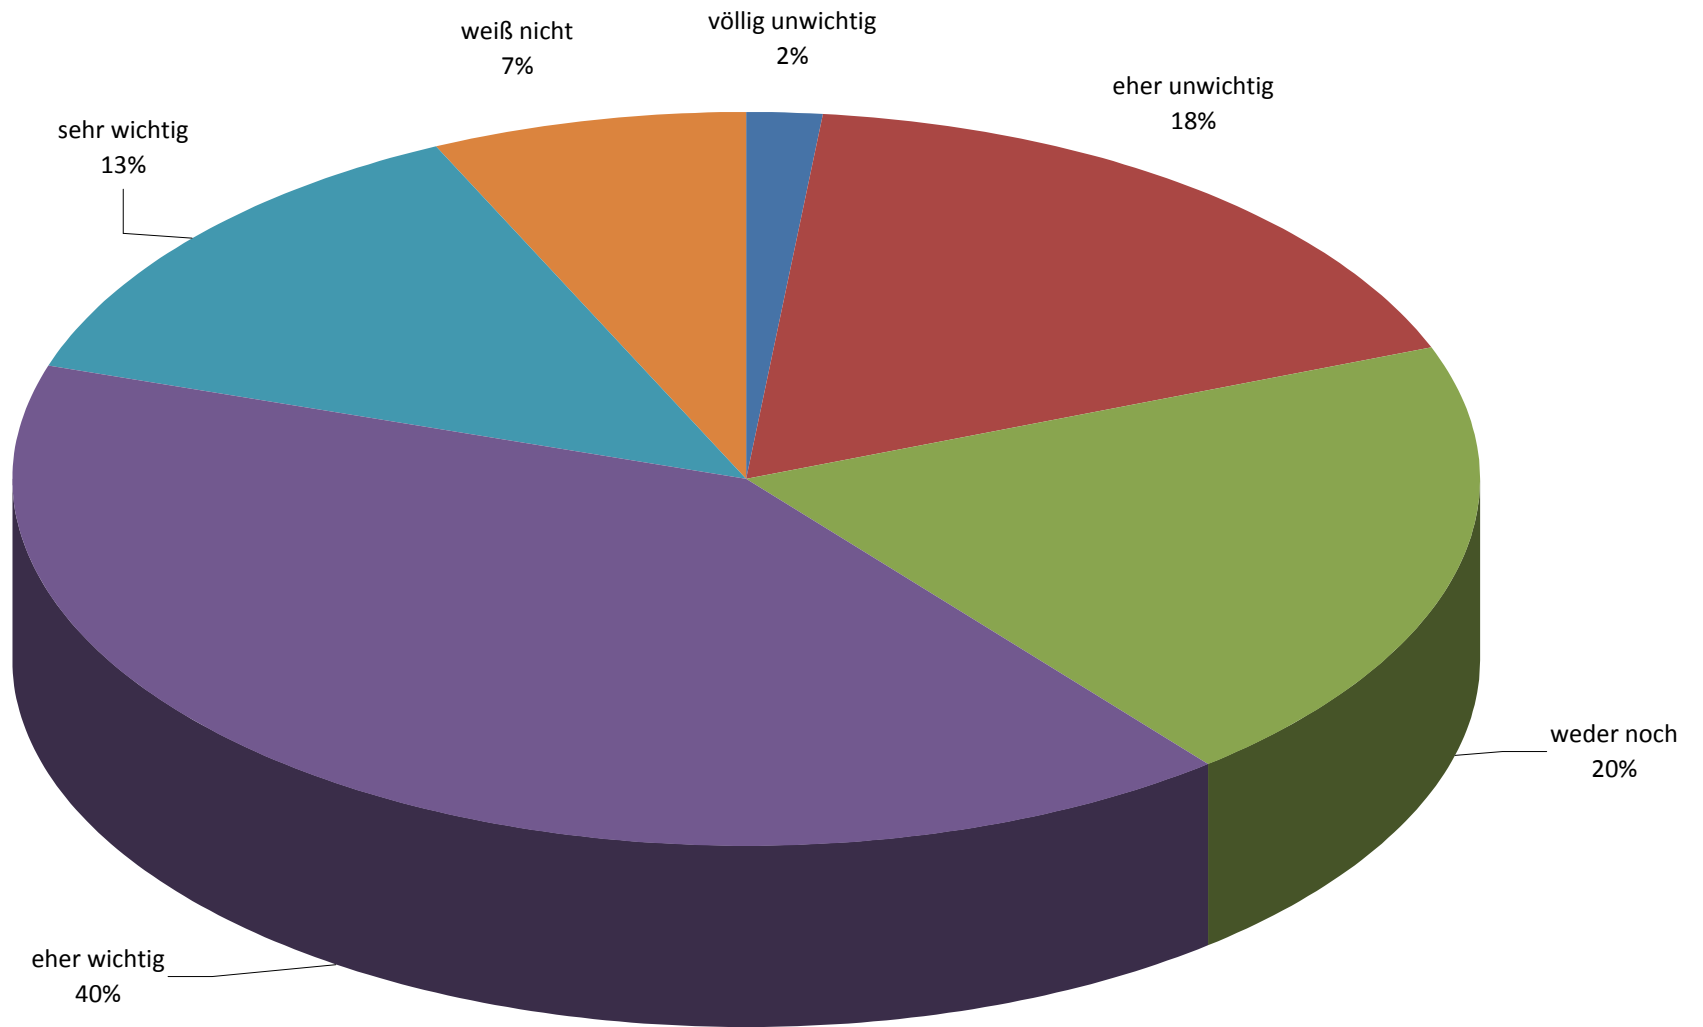

Archäologische Zone/Jüdisches Museum