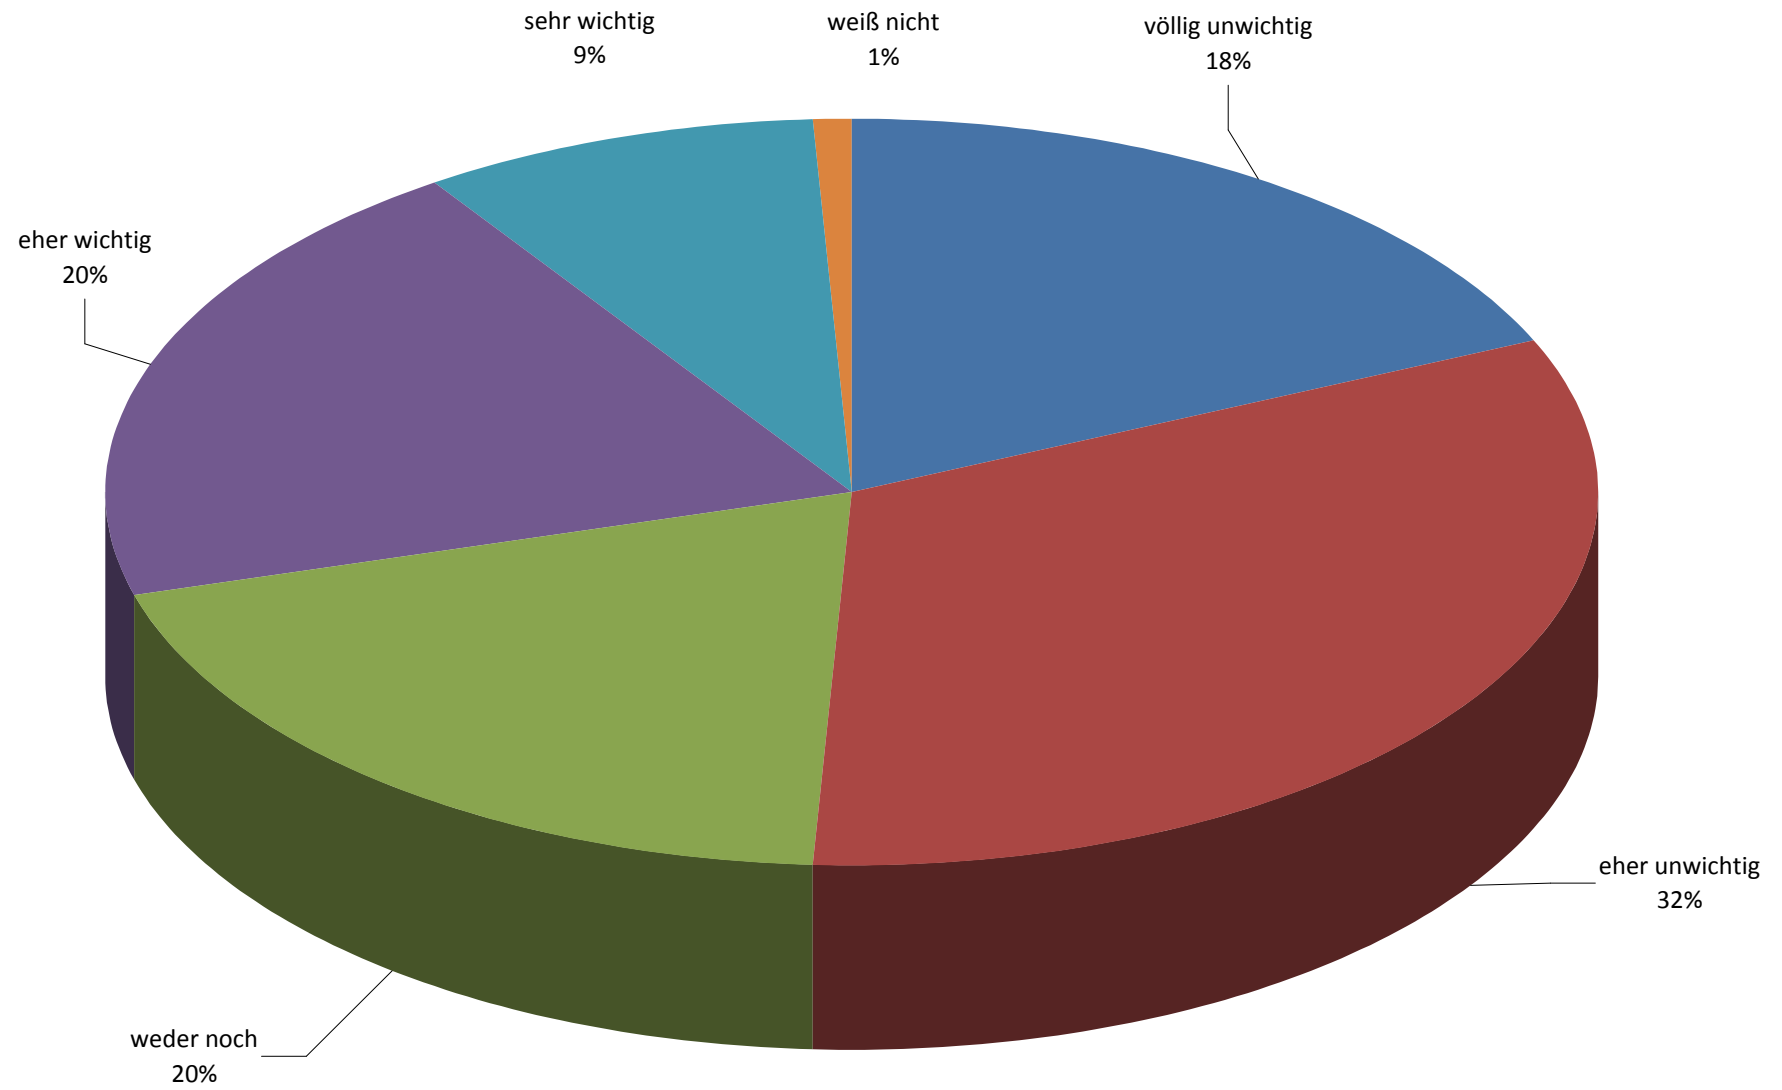

Kulturhauptstadt 2010