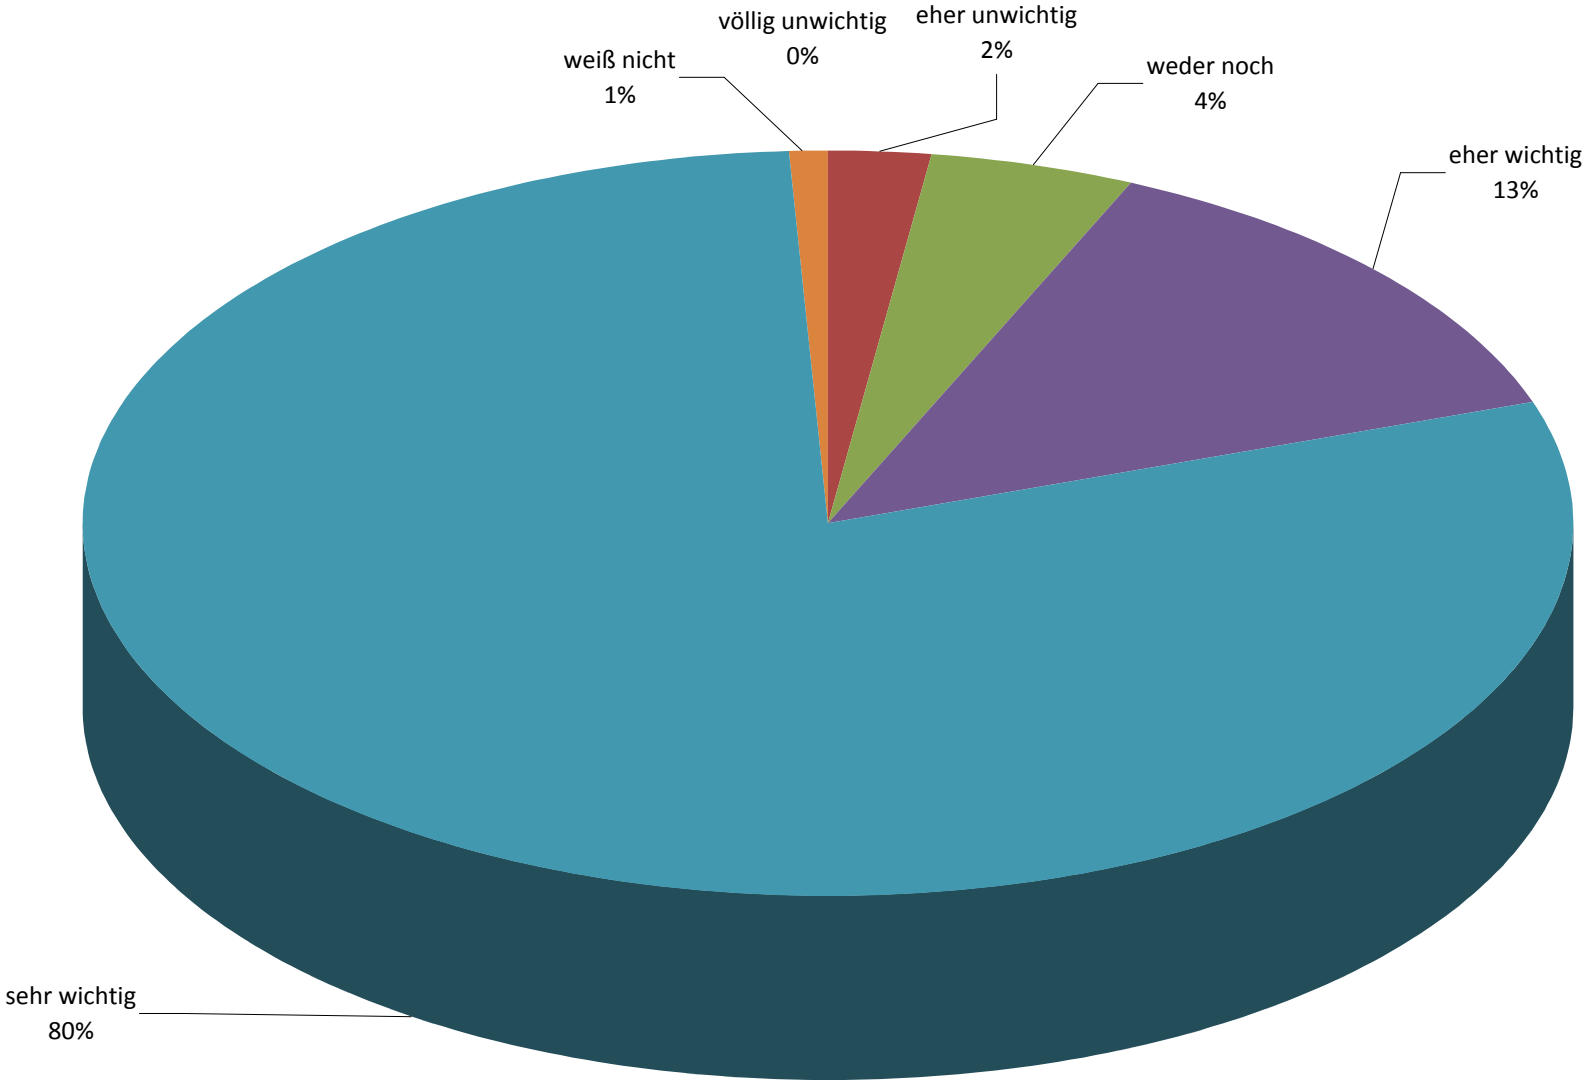

Höhe des zukünftigen Kulturetats