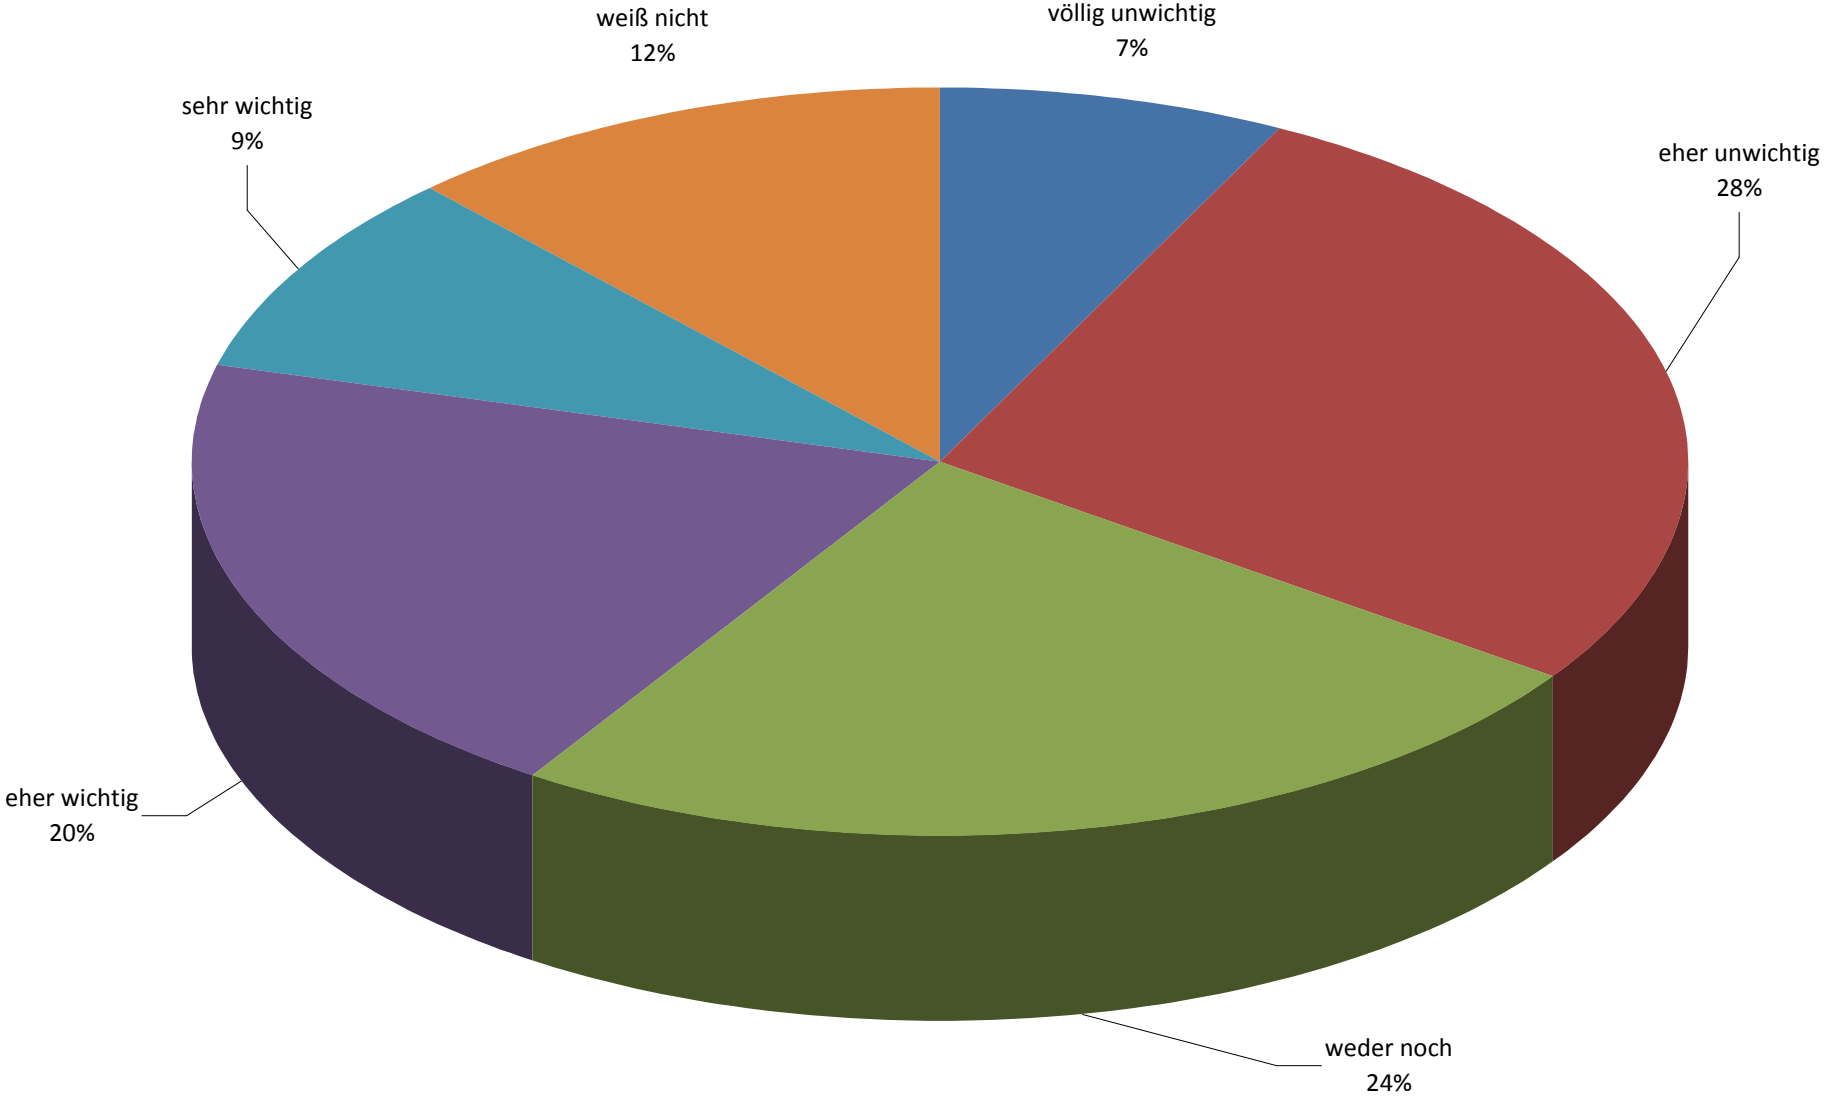

Akademie der Künste der Welt